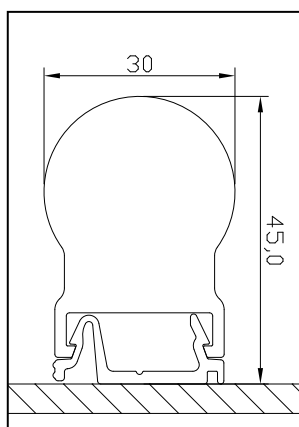

LED

Decoratieve LED-verlichting

Levering en montage

De dK•LED-contouren zijn beschikbaar in 30mm breed en worden geleverd in standaard lengten van 2,4 meter en de kortere passtukken. De levering van een LED-contour omvat direct de bijbehorende montageclips, deze hoeven dus niet apart besteld te worden. De dK•LED-contouren zijn uitgerust met male-female aansluitconnectoren die in elkaar gestoken kunnen worden om vervolgens het contour in de montageclips te bevestigen. Alle kabels en connecties worden netjes weggewerkt achter de buis.

Technische specificaties

	dK-LED III
Diameter	30mm
Standaard lengten	2400mm
Overige lengten	Inkortbare buizen van 1200 mm en 2400 mm beschikbaar
Materiaal behuizing	Geëxtrudeerd PMMA
Aansluitspanning	40V tot 48V DC
Aansluitspanning	85V tot 264V
Veiligheidsvoeding	47Hz tot 63Hz
IP kwalificatie	Led-contour: IP66
	Veiligheidsvoeding: IP67
Bedrijfstemperatuur	-30 °C to +60 °C
Luchtvochtigheid	20% to 95% (non-condensing)

Kleurspecificaties

Kleur	Kleurreferentie	W/mtr	Verwachte levensduur in uren <i>bij 70% helderheid</i>	Max lengte per 240W veiligheidsvoeding
Rood	PMS 485C	5,0	100.000	48m totaal - max 24m per output
Oranje	PMS 172C	5,0	100.000	48m totaal - max 24m per output
Geel (lemon)	PMS 116C	5,0	70.000	48m totaal - max 24m per output
Geel (mosterd)	PMS 7406C	5,0	100.000	48m totaal - max 24m per output
Groen	PMS 368C	1,8	80.000	90m totaal - max 45m per output
Blauw	PMS 280C	5,0	50.000	48m totaal - max 24m per output
Wit	N/A	5,0	70.000	48m totaal - max 24m per output