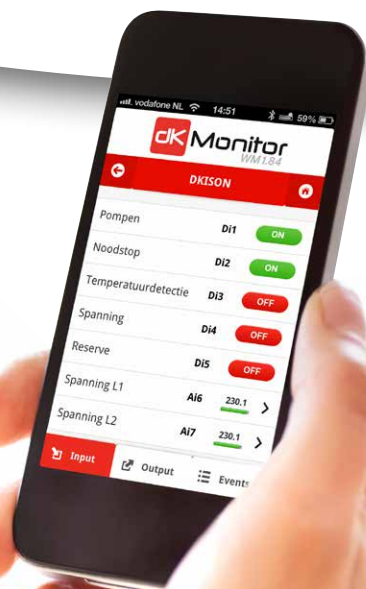

De automatische registratie en logging van temperaturen koelingen, vriezers en eventueel zelfs producten, voorkomt veel handelingen en papierwerk. De dK-Monitor levert u en uw collega's veel gemak op!

LOCATIE INFORMATIE		
Overzicht dK Monitor gegevens		Dossiers
Overzicht van de dK-monitor status		
OK	Deur technische ruimte	Alarm Deur technische ruimte
OK	Motor relais	Alarm Motor Relais
OK	Netwachter	Alarm Netwachter
OK	Noodstop	Alarm Noodstop
OK	Telwerkbeveiliging	Alarm Telwerkbeveiliging
OK	Temperatuurdetectie	Alarm Temperatuurdetectie

De voordelen van dK-Monitor:

- Gemak. Waar u ook bent; u bent 24/7 op de hoogte van de situatie op locatie.
- Kostenbesparend. Geen onnodige voorrijkosten, arbeidsloon, vaste telefoonlijn of ADSL-kosten.
- Stroom onafhankelijk. Met de (optionele) accu, bent u altijd in de lucht en daarom ook benaderbaar.
- Geen valse meldingen meer. Actueel inzicht in de situatie op locatie.
- Automatische registratie van in- en output. Via app of website op afstand te raadplegen en uit te lezen.

dK-Monitor.

Uitermate geschikt voor het monitoren van o.a. onbemande tankstations en autowasboxen.

Kijk voor
meer info op
dk-monitor.nl

dK-Monitor
Ekkersrijt 2042
5692 BA SON

Telefoon: +31 499 476777
info@dkmonitor.nl
www.dkmonitor.nl

dk Monitor