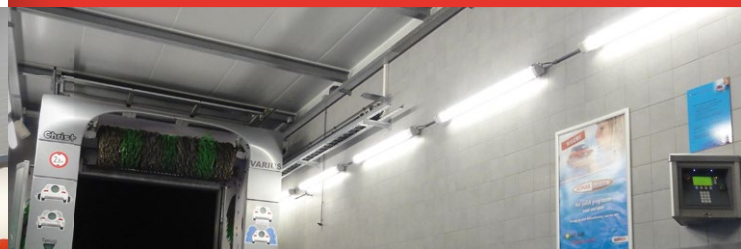

# LED-washal- en wasboxverlichting

Bespaar op verlichting bij een onbezette washal.

LED-verlichting in de washal of wasbox bespaart niet alleen als het 100% aan is. Bovendien beschikken de armaturen over een energiebesparende dimbare voedingseenheid. In combinatie met een bewegingsmelder heeft de verlichting de mogelijkheid om bij geen beweging of activiteit terug te dimmen naar een vooraf ingestelde waarde. Hierdoor lijkt de ruimte niet gesloten en kan de besparing verdubbeld worden. Ook uitgebreidere besturingen zijn mogelijk met bijvoorbeeld daglichtmeting aan de raamzijde.

- Tot 75% minder energieverbruik
- Lagere onderhoudskosten
- Betrouwbaar
- Heldere, constante verlichting
- Voorzien van speciale coating
- Ideale vervanger voor de conventionele tl-lichtbronnen

**LED**

### Levering en montage

Onze LED-armaturen zijn verkrijgbaar in opbouw met een lengte van 1.300mm en 1.600mm en zijn standaard voorzien van RVS bevestigingsbeugels. De LED-armaturen zijn voorzien van een coating ter bescherming tegen de chemicaliën in de wasmiddelen en derhalve uitermate geschikt voor toepassing in washallen. Optioneel kunnen de LED-armaturen worden voorzien van doorvoerbedrading en zijn deze zo eenvoudig door te lussen. Naast de omschreven armaturen hebben wij uiteraard ook andere LED-alternatieven beschikbaar.